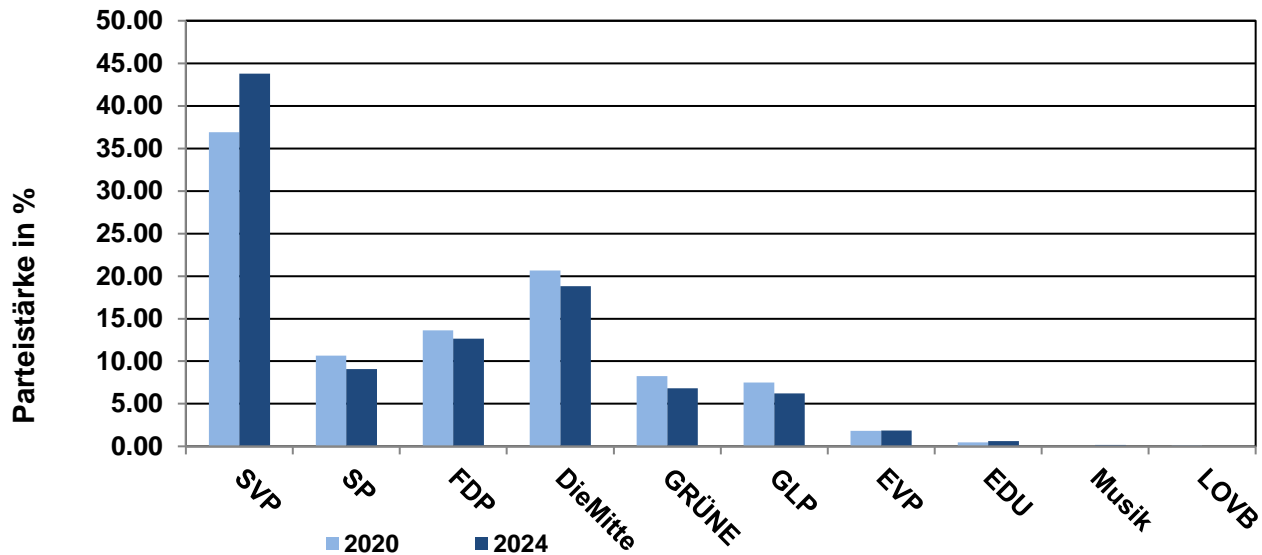

## Wahl von 29 Mitgliedern des Grossen Rats vom 20. Oktober 2024

### Analyse der Resultate

Liste	Parteistimmen		Stimmenanteil in %		+/- (in %-Pkt.)
	2020	2024	2020	2024	
01 SVP	10'396	12'006	36.89	43.78	6.89
02 SP	3'004	2'493	10.66	9.09	-1.57
03 FDP	3'845	3'468	13.64	12.65	-1.00
04 DieMitte	5'820	5'163	20.65	18.83	-1.83
05 GRÜNE	2'330	1'869	8.27	6.82	-1.45
06 GLP	2'116	1'705	7.51	6.22	-1.29
07 EVP	517	510	1.83	1.86	0.03
08 EDU	128	168	0.45	0.61	0.16
15 Musik	-	41	-	0.15	0.15
LOVB	24	-	0.09	-	-
<b>Total</b>	<b>28'180</b>	<b>27'423</b>	<b>100.00</b>	<b>100.00</b>	